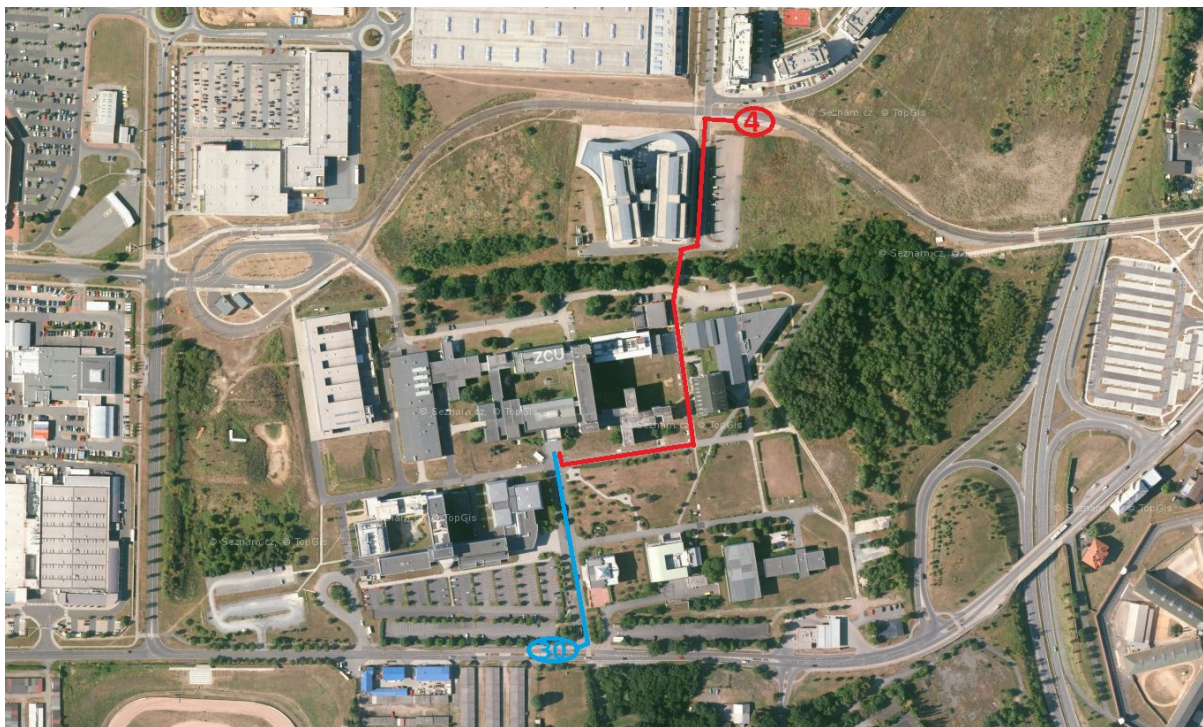

Výuka na ZČU

Výuka bude probíhat v hlavní budově ZČU na adrese Univerzitní 2762/22, Plzeň. Cestu k hlavnímu vchodu, MHD či autem, naleznete znázorněnou na mapkách na druhé straně tohoto dokumentu. Po vstupu do budovy musíte projít turnikety na recepci. Ty vám otevře obsluha po sdělení informace, že přicházíte na výuku. Za recepcí se dejte doprava a dojdete k dvojici dveří, u kterých se dáte znovu doprava.

Výtahem či po schodech se dostaňte do 2. patra. Pro výuku vám budou přístupné učebny v křídle UU, konkrétně UU 206, UU 208, UU 209, UU 210 a UU 211.

V prostoru univerzity jsou na chodbách k dispozici automaty s občerstvením i bankomat. Na každém patře naleznete také toalety.

MHD

Do univerzitního areálu je dobrá dostupnost MHD, využít můžete zejména **tramvajovou linku č. 4**, či **autobus č. 30**.

Auto

Při příjezdu autem prosím využívejte univerzitní parkoviště přístupné z ulice Univerzitní (viz mapka níže). Jedná se o druhé parkoviště univerzity se štěrkovým povrchem. V době výuky by pro vás měla být vstupní závara otevřena. Pokud by se z jakéhokoli důvodu stalo, že při příjezdu nebude závara otevřena, zazvoňte pouze na zvonek na závoře a obsluhu oznamte, že přijíždíte na výuku. Závara vám bude otevřena. Prosíme, neparkujte na předním asfaltovém parkovišti univerzity.