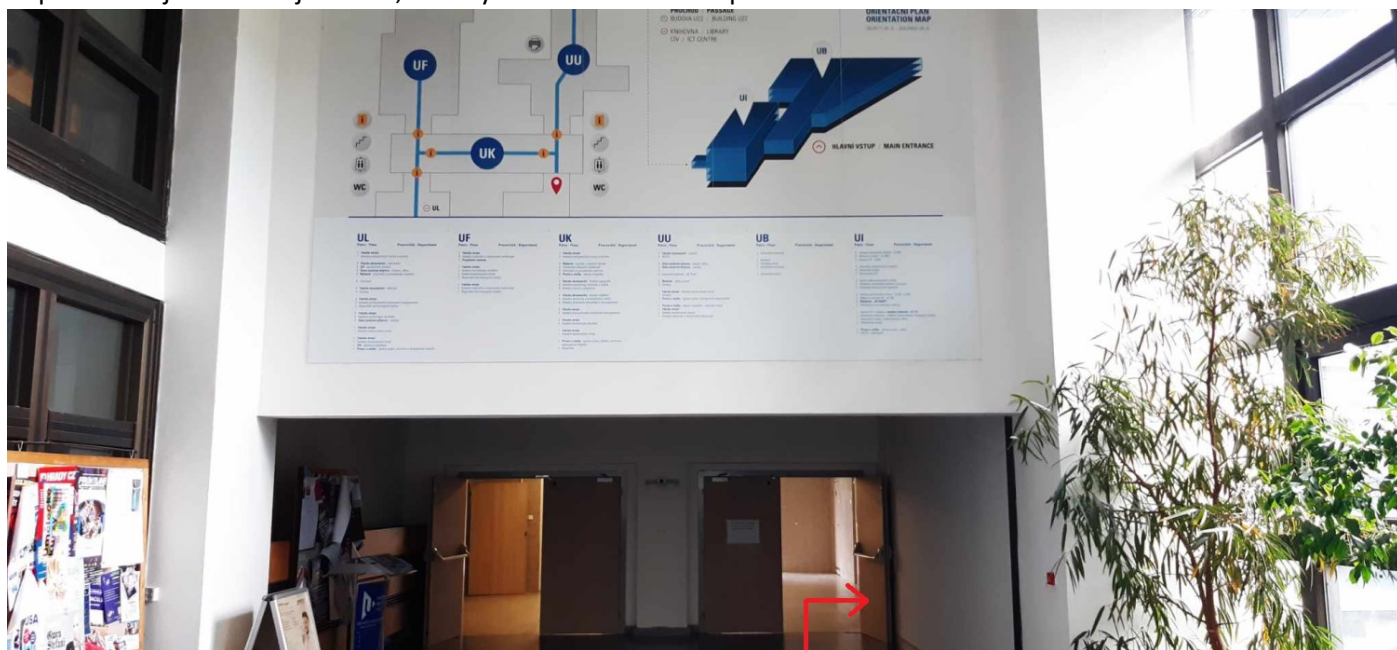

Výuka na ZČU

Výuka bude probíhat v hlavní budově ZČU na adrese Univerzitní 2762/22, Plzeň. Cestu k hlavnímu vchodu, MHD či autem, naleznete znázorněnou na mapkách na druhé straně tohoto dokumentu. Po vstupu do budovy musíte projít turnikety na recepci. Ty vám otevře obsluha po sdělení informace, že přicházíte na výuku. Za recepcí se dejte doprava a dojdete k dvojici dveří, u kterých se dáte znovu doprava.

Výtahem či po schodech se dostaňte do 2. patra. Pro výuku vám budou přístupné učebny v křídle UU, konkrétně UU 206, UU 208, UU 209, UU 210 a UU 211.

V prostoru univerzity jsou na chodbách k dispozici automaty s občerstvením i bankomat. Na každém patře naleznete také toalety.

MHD

Do univerzitního areálu je dobrá dostupnost MHD, využít můžete zejména **tramvajovou linku č. 4**, či **autobus č. 30**.

Auto

Při příjezdu autem prosím využívejte univerzitní parkoviště přístupné z ulice Univerzitní (viz mapka níže). Jedná se o druhé parkoviště univerzity se štěrkovým povrchem. V době výuky by pro vás měla být vstupní závara otevřena. Pokud by se z jakéhokoli důvodu stalo, že při příjezdu nebude závara otevřena, zazvoňte pouze na zvonek na závoře a obsluhu oznamte, že přijíždíte na výuku. Závara vám bude otevřena. Prosíme, neparkujte na předním asfaltovém parkovišti univerzity.